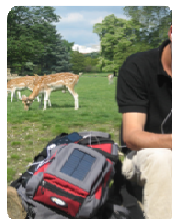

Pour quels utilisateurs ?

Sportifs, randonneurs, citadins, étudiants et/ou adeptes des nouvelles technologies, le sac à dos solaire EQWERGY, c'est l'énergie solaire pour tous !

Pour quels appareils rechargeables ?

Grâce à l'énergie solaire, rechargez les batteries de votre téléphone mobile, appareil photo, caméscope, GPS, console portable, I Pod, PDA, Smartphone, lecteur mp3/mp4, etc

Où l'utiliser ?

A la montagne, à la mer ou en ville
En ballade, en camping ou en déplacement professionnel
Dans votre voiture, en train, en bateau ou au bureau ...