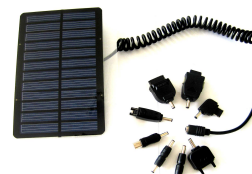

Grâce à l'énergie solaire, rechargez les batteries de votre téléphone mobile, appareil photo, caméscope, GPS, console portable, I Pod, PDA, Smartphone, lecteur mp3/mp4, etc

Où l'utiliser ?

A la montagne, à la mer ou en ville
En ballade, en camping ou en déplacement professionnel
Dans votre voiture, en train, en bateau ou au bureau ...

1 CREEZ VOTRE ENERGIE

Le panneau photovoltaïque de 1,2 W en cellule polycrystalline, capte et transforme les rayons du soleil, la lumière du jour ou la lumière artificielle en énergie

2 RECHARGEZ VOS APPAREILS

Grâce aux 8 adaptateurs, rechargez directement vos appareils en les connectant au panneau solaire : • 2 Nokia • 2 Samsung • 2 Motorola

• 1 Sony Ericsson • 1 mini USB
Lire le mode d'emploi avant utilisation

3 STOCKEZ VOTRE ENERGIE

La batterie ENERGY BOX DUO se raccorde au panneau solaire. La batterie distribue un courant continu à vos appareils pour optimiser le rechargement. Stockez et utilisez votre énergie quand et où vous le voulez !