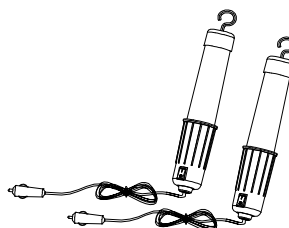

KIT D'ENERGIE SOLAIRE MOBILE 10W

- Cette **valise à roulette** facile à déplacer pourra vous accompagner en camping ou simplement en extérieur pour vous apporter **l'énergie nécessaire au fonctionnement de tous vos appareils nomades** (MP3, PDA etc.).
- Les **deux lampes à diodes** du kit éclaireront également vos soirées grâce à **une énergie gratuite et écologique** fournie par le panneau solaire.

RADIO AM/FM INTEGREE

**PANNEAU AVEC SUPPORT
INCLINABLE**

2 BALLADEUSES 36 LED 3W

Caractéristiques du produit :

- Pèse moins de 9kg
- Dimensions: 41 X 31 17,5 cm.
- Montée sur roulette dans une valise en aluminium avec bras télescopique
- Facile à transporter
- Parfaite pour le camping ou les activités en extérieur
- Bon rendement du panneau solaire 10W grâce à sa technologie en silicium cristallin
- Source d'énergie autonome indépendante grâce à la batterie 12/7Ah
- Pas de risques de surtension grâce au régulateur de charge
- Adaptateurs (inclus) pour brancher de multiples appareils
- Possibilité d'accrocher les deux lampes à diodes puissantes (3W équivalent à 80 W incandescent) grâce aux crochets de fixation
- Temps de charge de la batterie : 8 heures (conditions STC)

KIT D'ENERGIE SOLAIRE MOBILE 10W

Parties fixes du kit

(Valise aluminium et plastique + batterie plomb scellée 12V/7Ah sans entretien + commande électronique)

Panneau photovoltaïque monocristallin
10Watt / 17.50V, avec châssis à inclinaison
réglable.

Chargeur de batterie 12V 500mA (certifié TÜV)

Radio FM/AM (DC 3V) avec câble et jack de
raccordement sur la sortie 3V

Baladeuse à diodes- 36 LED – 3W
2.5m de câble avec prise jack 12V-CC.
+ Crochet de suspension.