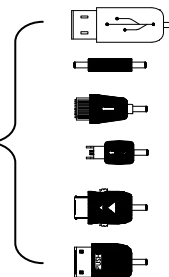

RADIO AM/FM INTEGREE

**PANNEAU AVEC SUPPORT
INCLINABLE**

2 BALLADEUSES 36 LED 3W

Caractéristiques du produit :

- Pèse moins de 9kg
- Dimensions: 41 X 31 17,5 cm.
- Montée sur roulette dans une valise en aluminium avec bras télescopique
- Facile à transporter
- Parfaite pour le camping ou les activités en extérieur
- Bon rendement du panneau solaire 10W grâce à sa technologie en silicium cristallin
- Source d'énergie autonome indépendante grâce à la batterie 12/7Ah
- Pas de risques de surtension grâce au régulateur de charge
- Adaptateurs (inclus) pour brancher de multiples appareils
- Possibilité d'accrocher les deux lampes à diodes puissantes (3W équivalent à 80 W incandescent) grâce aux crochets de fixation
- Temps de charge de la batterie : 8 heures (conditions STC)

Câble CC avec prise allume-cigares
pour charger la batterie depuis un
véhicule.

1 Câble de liaison + 7 Embouts de téléphones :

Motorola 1 : tous les modèles depuis 2005

Motorola 2 : tous les modèles depuis 2007

LG : tous les modèles depuis 2006

SPV, QTEK, HP, Sagem : tous les modèles mini USB

FICHE D'IDENTITE

- Réf. produit : **EQ0138**
- Code EAN : **8717853701382**
- PCB minimum client : **1**
- Notice en français : **oui**