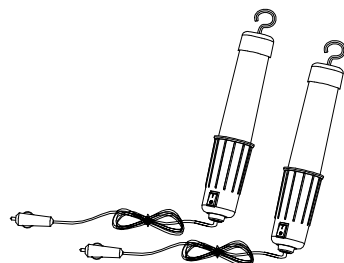

KIT D'ENERGIE SOLAIRE MOBILE 10W

- Cette **valise à roulette** facile à déplacer pourra vous accompagner en camping ou simplement en extérieur pour vous apporter **l'énergie nécessaire au fonctionnement de tous vos appareils nomades** (MP3, PDA etc.).
- Les **deux lampes à diodes** du kit éclaireront également vos soirées grâce à **une énergie gratuite et écologique** fournie par le panneau solaire.

RADIO AM/FM INTEGREE

**PANNEAU AVEC SUPPORT
INCLINABLE**

2 BALLADEUSES 36 LED 3W

Caractéristiques du produit :

- Pèse moins de 9kg
- Dimensions: 41 X 31 17,5 cm.
- Montée sur roulette dans une valise en aluminium avec bras télescopique
- Facile à transporter
- Parfaite pour le camping ou les activités en extérieur
- Bon rendement du panneau solaire 10W grâce à sa technologie en silicium cristallin
- Source d'énergie autonome indépendante grâce à la batterie 12/7Ah
- Pas de risques de surtension grâce au régulateur de charge
- Adaptateurs (inclus) pour brancher de multiples appareils
- Possibilité d'accrocher les deux lampes à diodes puissantes (3W équivalent à 80 W incandescent) grâce aux crochets de fixation
- Temps de charge de la batterie : 8 heures (conditions STC)

KIT D'ENERGIE SOLAIRE MOBILE 10W

Parties fixes du kit

(Valise aluminium et plastique + batterie plomb scellée 12V/7Ah sans entretien + commande électronique)

Panneau photovoltaïque monocristallin
10Watt / 17.50V, avec châssis à inclinaison
réglable.

Chargeur de batterie 12V 500mA (certifié TÜV)

Radio FM/AM (DC 3V) avec câble et jack de
raccordement sur la sortie 3V

Baladeuse à diodes- 36 LED – 3W
2.5m de câble avec prise jack 12V-CC.
+ Crochet de suspension.